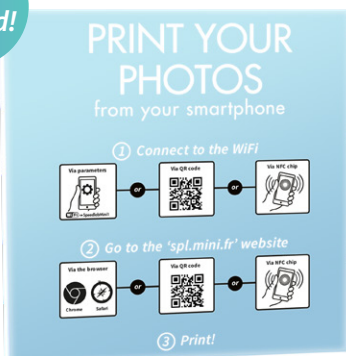

SPEEDLAB MINI

Der Sofort-Druck Kiosk

Speedlab®
MINI

100% SELBSTBEDIENUNG und ULTRA KOMPAKT

No app needed!

Der neue Sofort-Druck Kiosk: innovativ und 100% Self-Service!

SPEEDLAB MINI

Der Speedlab MINI ist ein Sofort-Druck Fotokiosk im Selbstbedienungsmodus. Ultra kompakt lässt er sich an jedem Standort integrieren und ermöglicht somit Unternehmen Ihre Service- und Dienstleistungsangebot zu diversifizieren.

KEIN BILDSCHIRM, KEIN TOUCHPAD!

Der Speedlab Mini wird ganz einfach über das Smartphone bedient: **verbinden, zahlen, drucken.**

BENUTZERKOMFORT

DANK GROSSARTIGER INNOVATIONEN

- **Kein App Download erforderlich!**
- Über Smartphone Wifi mit dem Speedlab Mini verbinden, Fotos auswählen. Die 10x15 Fotos werden direkt gedruckt.
- Online Bezahlung via Kreditkarte (kontaktlos) über ein gesichertes System.
- QR Code- und NFC-Technologien verfügbar - für eine noch schnellere Abwicklung.

VERFÜGBARE PRODUKTE

- 10x15 cm Fotos im Hoch- und Querformat

Technische Daten

- **Farbsublimationsdrucker**
- **Drucker:** Mitsubishi D70 DW-K
- **Auflösung:** 300 dpi
- **Druckgeschwindigkeit:** 8 Sekunden
- **Druckformat:** 10x15cm
- **Druckkapazität:** 400 Fotos pro Papierrolle
- **Zugänglich für Rollstuhlfahrer**
- **PC :** Atom Z8350@1.84Ghz / 4Gb Ram / ROM 64Gb eMMC / Windows 10 64bits
- **WiFi** Verbindung zum Smartphone
- **Zahlungsmittel:** Kreditkarte via Smartphone
- **Gewicht ohne Säulenständer:** 37 Kg
- **Gewicht mit Säulenständer:** 65 Kg
- **Erforderliche Standfläche:** 0.40 m² (mit Säulenständer)

- **Stromversorgung:** 220V/50 Hz
- **Fotoausgabe:** wahlweise rechts oder links
- **Masse:**
Mit Säulenständer: 64cm (B) x 142cm (H) x 64cm (T)
Ohne Säulenständer: 53cm (B) x 65cm (H) x 37cm (T)